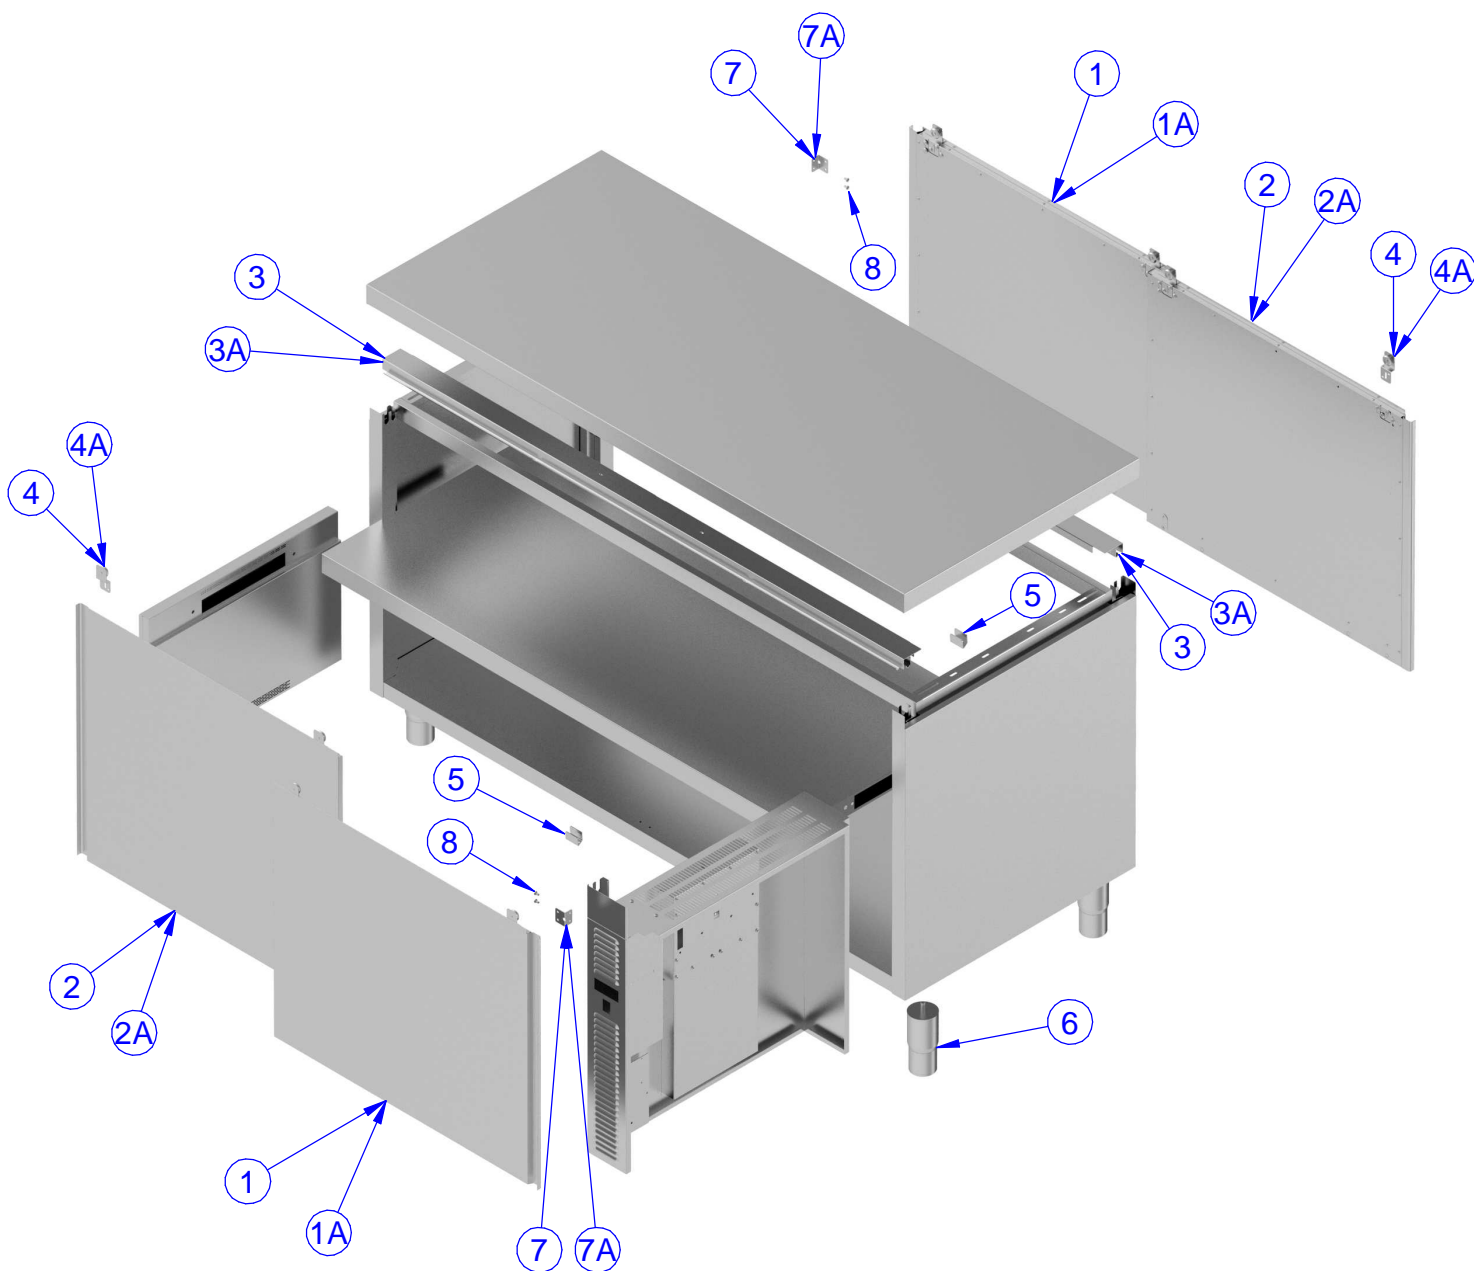

**TAVOLO ARMADIATO CALDO PASSANTE
HOT PASSTHROUGH CUPBOARD VENTIL**

PNC	MODEL	L = mm	H = mm	REF	PNC	MODEL	L = mm	H = mm	REF
132796	MTCD1200PN	1200	900	a	132881	MSRP1207N	1200	900	f
132797	MTCD1400PN	1400	900	b	132882	MSRP1407N	1400	900	g
132798	MTCD1600PN	1600	900	c	132883	MSRP1607N	1600	900	h
132799	MTCD1800PN	1800	900	d	132884	MSRP1807N	1800	900	i
132800	MTCD2000PN	2000	900	e	132885	MSRP2007N	2000	900	j

Pag.	Descrizione	Description
1	Indice	Index
2-3	Disegni	Drawings
4-5	Lista ricambi	Spare parts list

Brand / Marchio: STD - EB

**TAVOLO ARMADIATO CALDO PASSANTE
HOT PASSTHROUGH CUPBOARD VENTIL**

TAVOLO ARMADIATO CALDO PASSANTE
HOT PASSTHROUGH CUPBOARD VENTIL