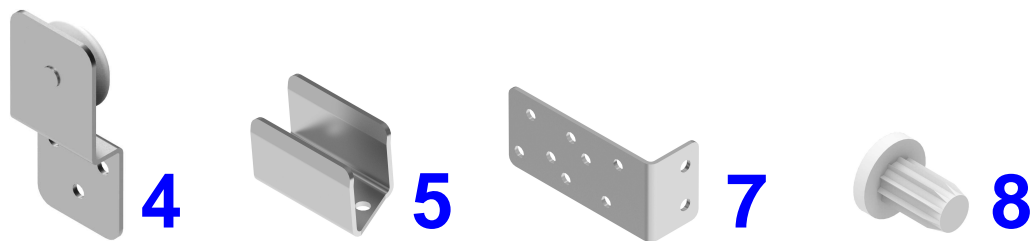

**TAVOLO ARMADIATO CALDO PASSANTE
HOT PASSTHROUGH CUPBOARD VENTIL**

PNC	MODEL	L = mm	H = mm	REF	PNC	MODEL	L = mm	H = mm	REF
132796	MTCD1200PN	1200	900	a	132881	MSRP1207N	1200	900	f
132797	MTCD1400PN	1400	900	b	132882	MSRP1407N	1400	900	g
132798	MTCD1600PN	1600	900	c	132883	MSRP1607N	1600	900	h
132799	MTCD1800PN	1800	900	d	132884	MSRP1807N	1800	900	i
132800	MTCD2000PN	2000	900	e	132885	MSRP2007N	2000	900	j

Pag.	Descrizione	Description
1	Indice	Index
2-3	Disegni	Drawings
4-5	Lista ricambi	Spare parts list

Brand / Marchio: STD - EB

**TAVOLO ARMADIATO CALDO PASSANTE
HOT PASSTHROUGH CUPBOARD VENTIL**

TAVOLO ARMADIATO CALDO PASSANTE
HOT PASSTHROUGH CUPBOARD VENTIL